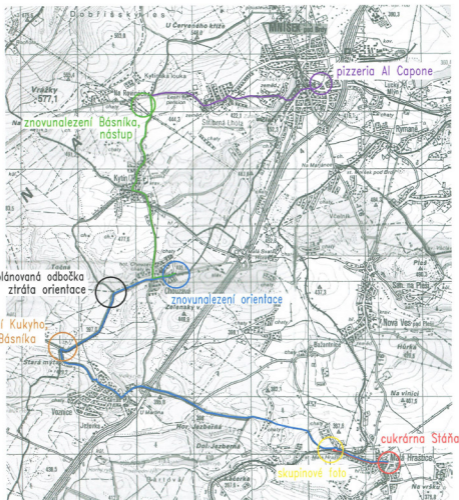

# Klíčové momenty Zimního přechodu Brd 2012 v podání OSaP

1.01 km  
9.20 km  
3.91 km  
3.32 km  
17.44 km (odchylka +/- 2%)